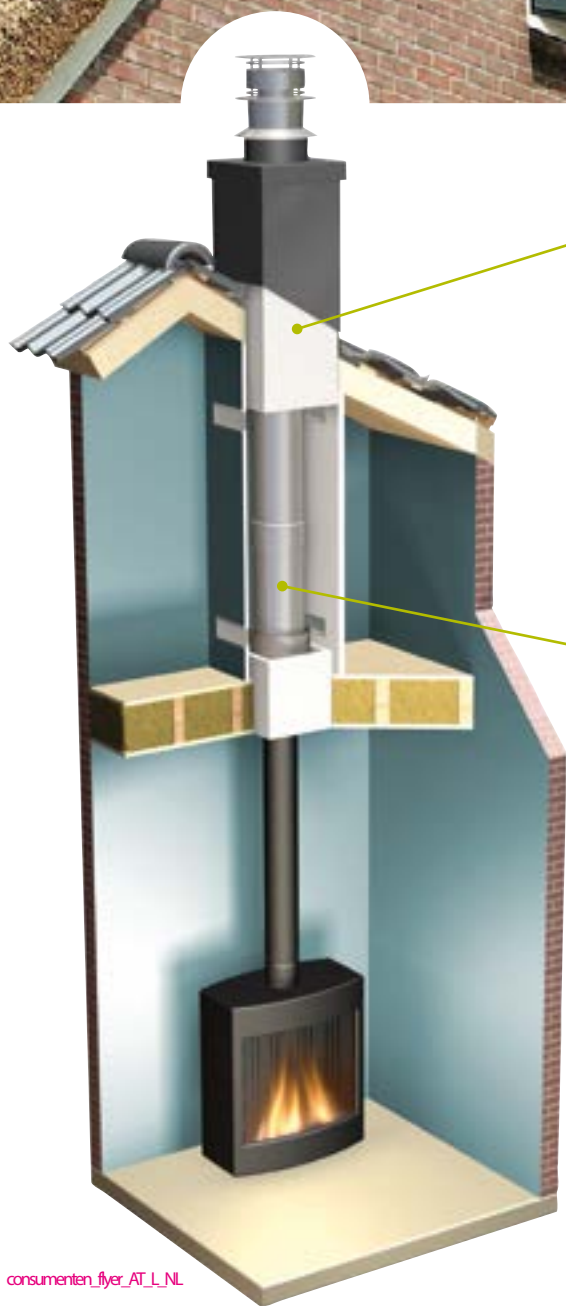

Een Metaloterm<sup>®</sup> AT schoorsteenkanaal  
en de vakman: **Een geruststellende combinatie!**

METALOTERM AT

Schoorsteenbrand? En wat nu?

Het Metaloterm<sup>®</sup>-assortiment biedt hoogwaardige oplossingen voor o.a. open haarden, houtgestookte kachels, open en gesloten gaskachels.