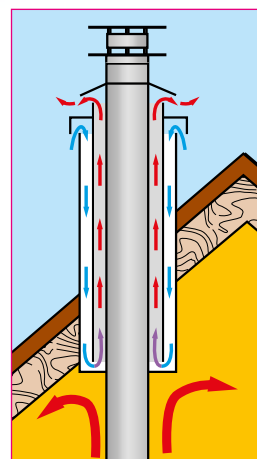

Metaloterm®-producten zijn uitsluitend verkrijgbaar via de deskundige vakhandel. Zowel het product als de diensten zijn daarmee gegarandeerd van hoge kwaliteit.

consumenten_flyer_AT_L_NL

* Metaloterm® AT is geschikt voor toepassingen in onderdruk, met hoge rookgastemperaturen waarbij geen condensatie optreedt. Het systeem is niet alleen schoorsteenbrandbestendig, het is ook herbruikbaar nadien. Na een schoorsteenbrand moet het systeem intern worden geïnspecteerd door een bevoegde partij om de integriteit van het systeem te controleren voor gebruik. Schiedel Metaloterm is een Nederlandse fabrikant die ruim een halve eeuw rookgasafvoerkanalen produceert.

SCHIEDEL METALOTERM

Schiedel Metaloterm B.V. | Oude Veerseweg 23 | 4332 SH Middelburg | The Netherlands | www.metaloterm.com

A **staandard**
INDUSTRIES COMPANY